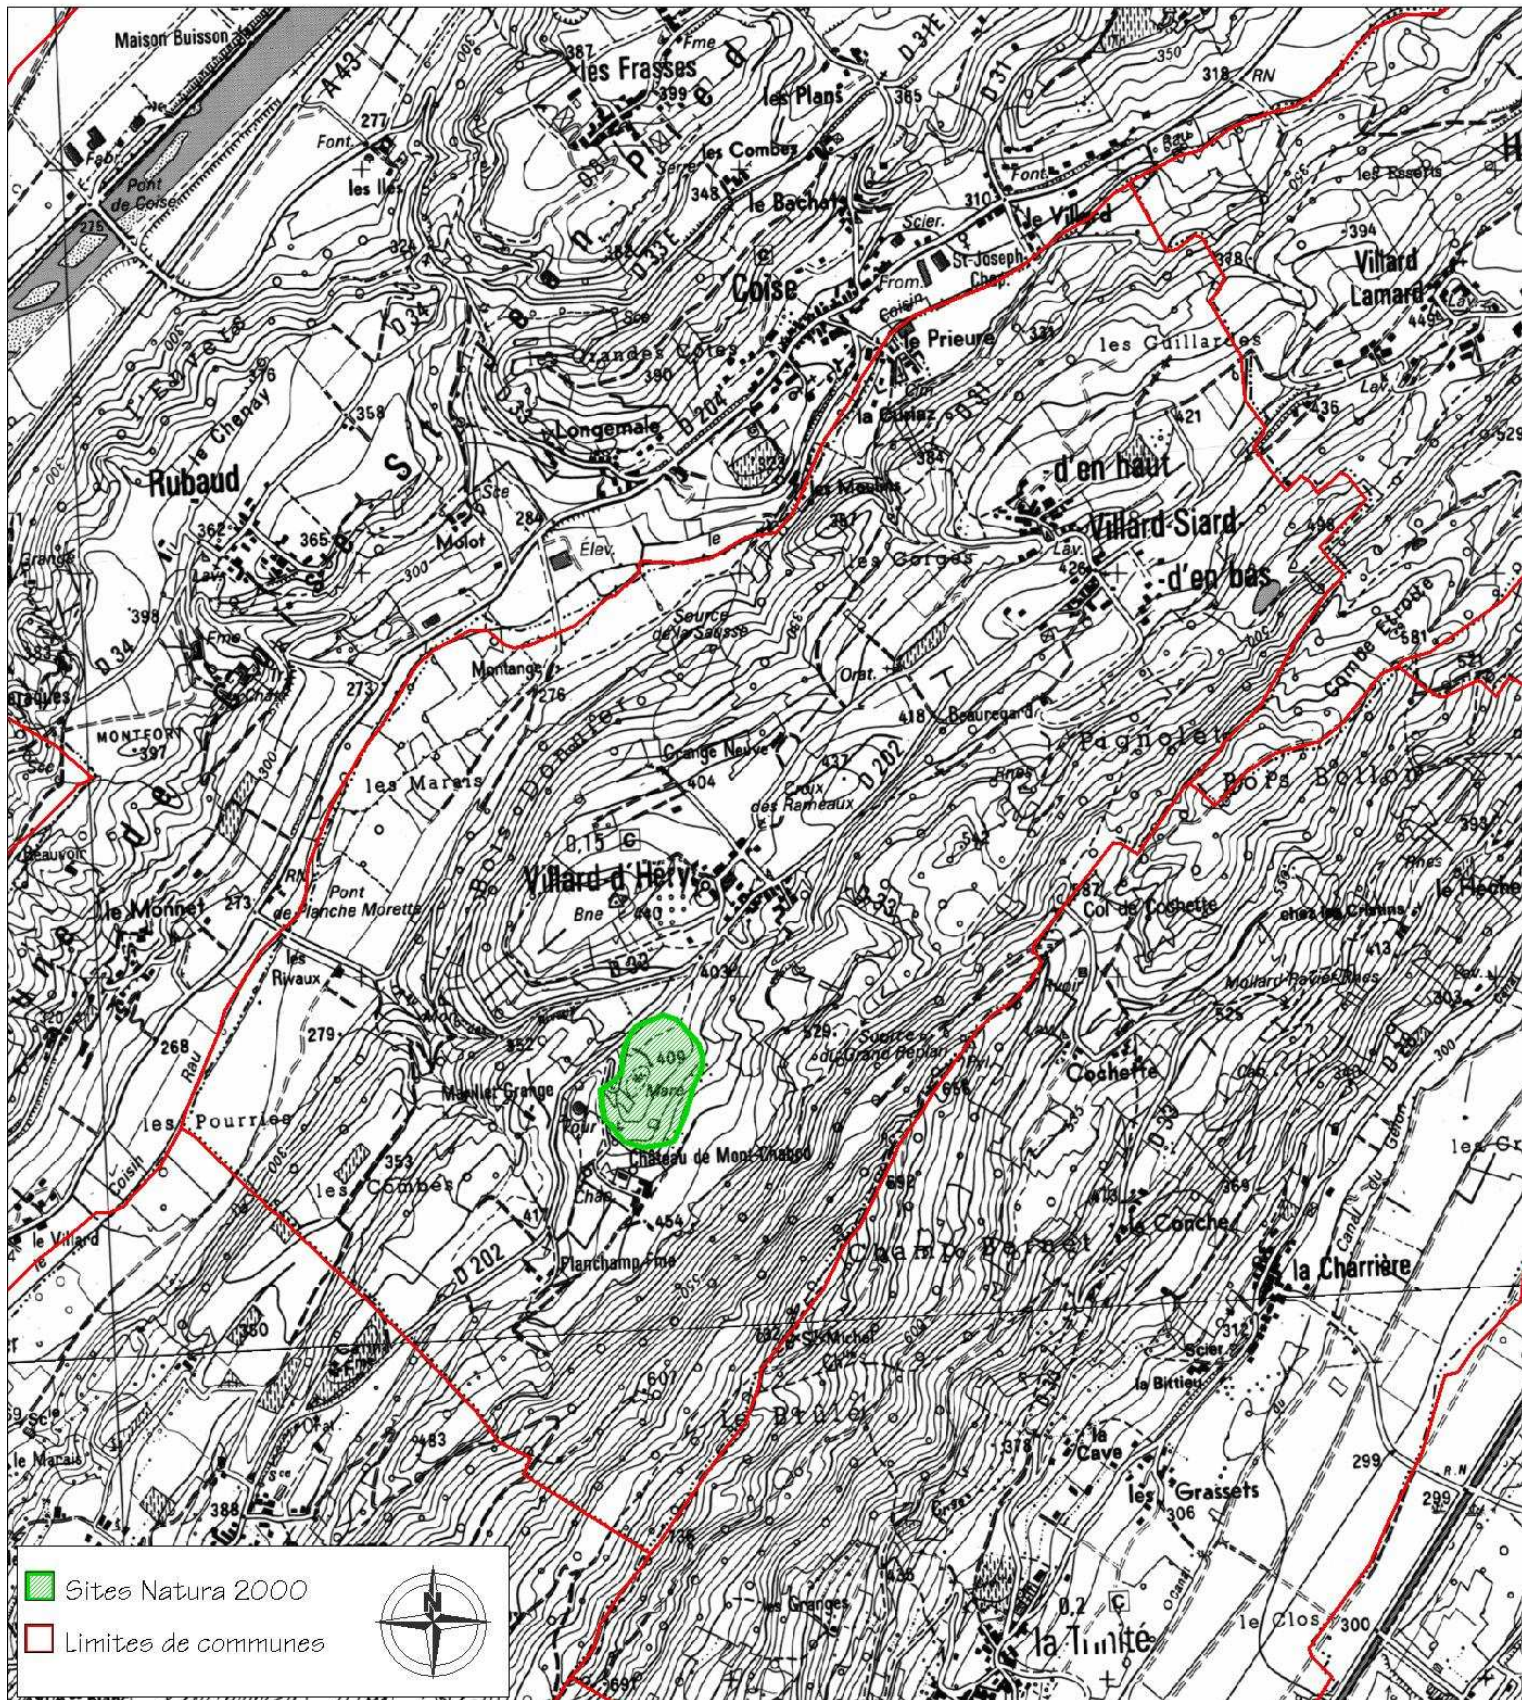

Sites Natura 2000 transmis le 30 juillet 2002 à la commission européenne

Commune de : Villard-d'Héry

PREFECTURE DE LA SAVOIE

N° de site	Dénomination	Opérateur	Surface (ha)
S12	Réseau de zones humides de la Combe de Savoie et de la moyenne vallée de l'Isère	Conservatoire du Patrimoine Naturel de la Savoie	6,03

Fond cartographique : IGN Scan25

Réalisation cartographique : DDAF de la Savoie

1/20 000

Données : DDAF 73, DIREN Rhône-Alpes, Opérateurs

Edition : 17 févr. 03